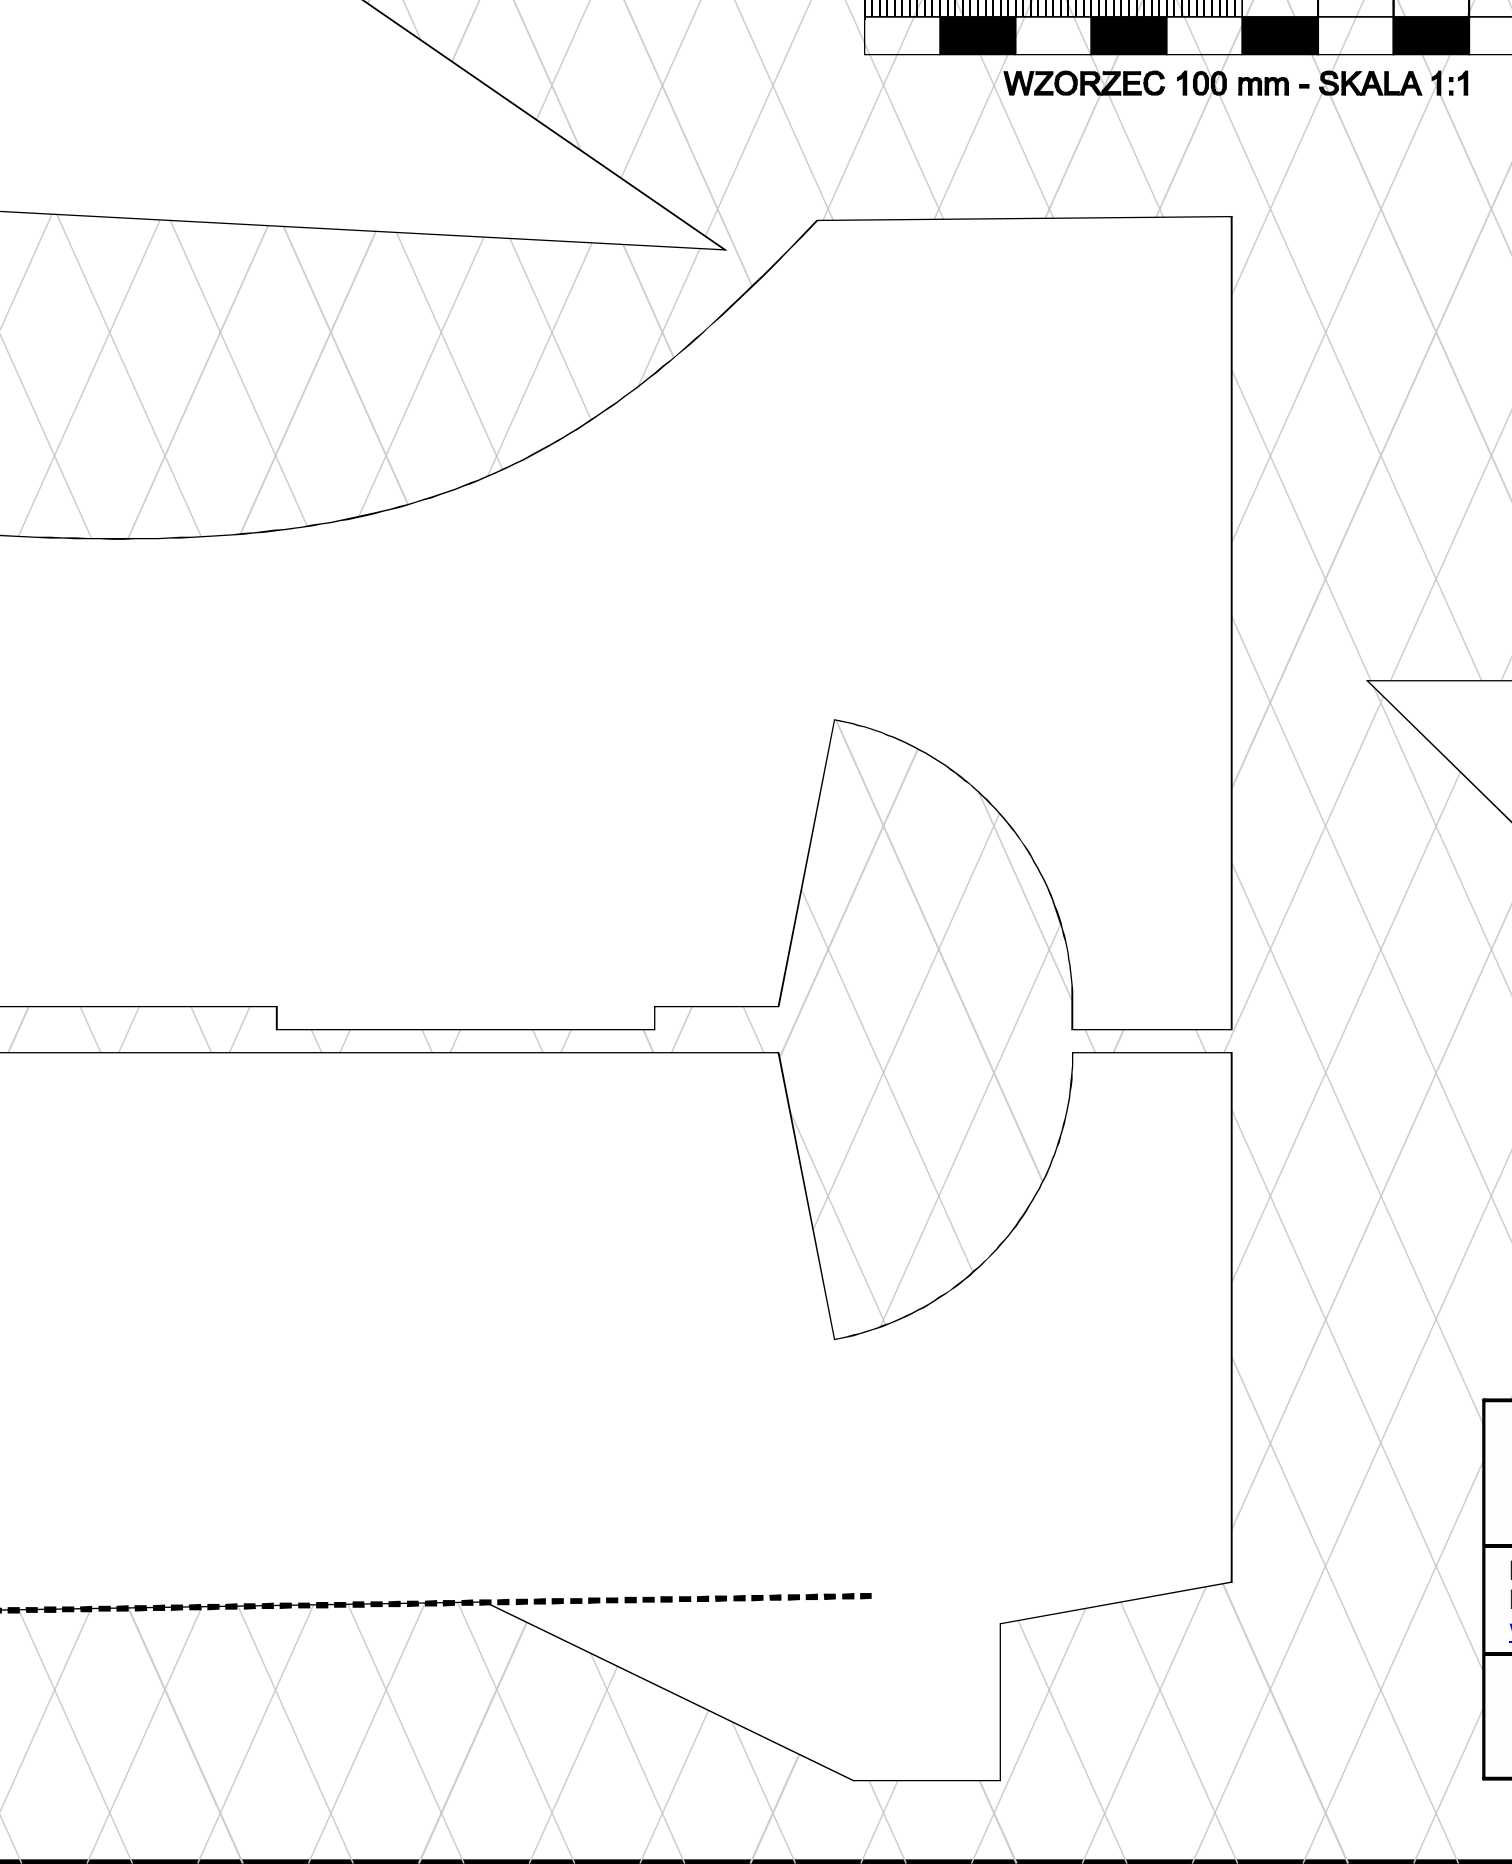

WZORZEC 100 mm - SKALA 1:1

1
2
3

TOTO-34 „ERVIN”

Kreślenie : Tomasz B.Motyl „Motylasty” - 2026

Publikacja planów : marzec 2026

www.motylasty.pl , www.motylasty.blogspot.com _email : tomaszbm@gmail.com

www.motylasty.pl

ELEMENTY DEPRON 3 MM